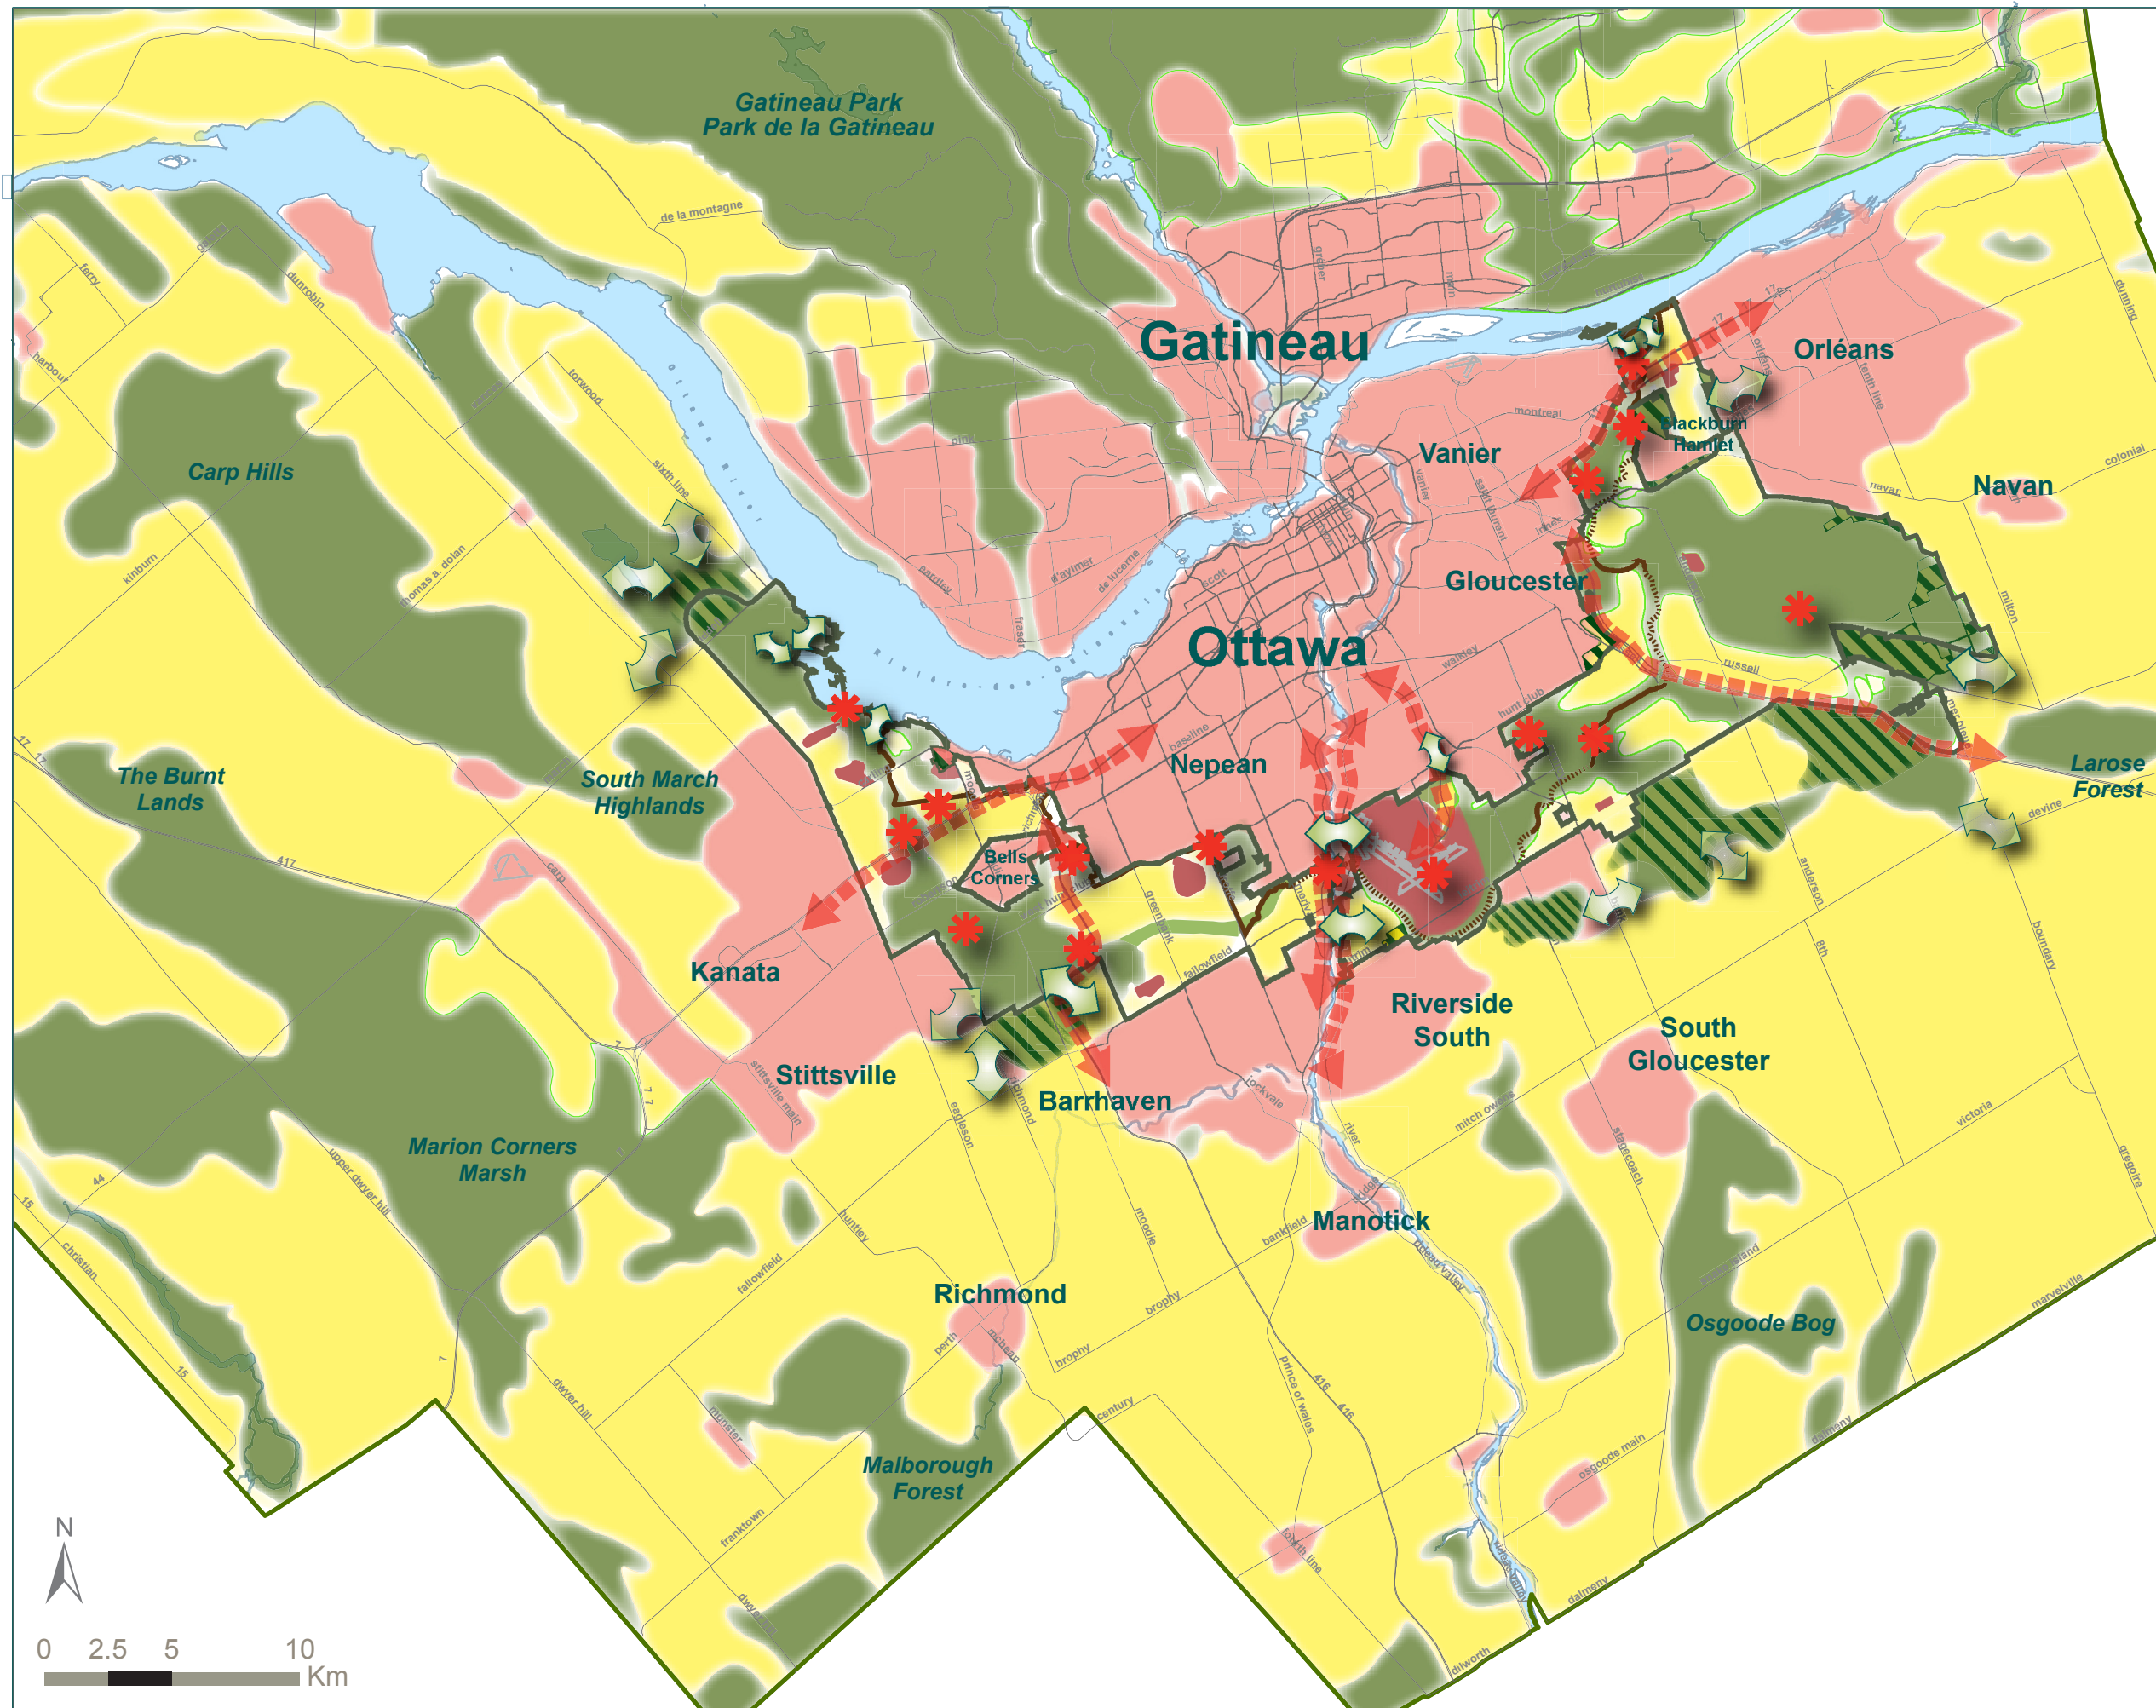

Capital Context

Contexte de la capitale

- Agricultural & Rural Lands
Terrains agricoles et ruraux
- Urban Area
Zone urbaine
- Buildable Site
Installation
- Natural Environment
Environnement naturel
- Potential Greenbelt Land
Terrain potentiel de la Ceinture de verdure
- Ecological Corridors
Corridors écologiques
- Visitor Attractions
Attractions touristiques
- Capital Arrivals
Accès à la capitale
- Existing Capital Pathways
Sentiers de la capitale existants
- Proposed Capital Pathways
Sentiers de la capitale proposés
- Greenbelt Planning Zone
Secteur d'aménagement de la Ceinture de verdure
- National Capital Region Boundary
Limite de la Région de la capitale nationale